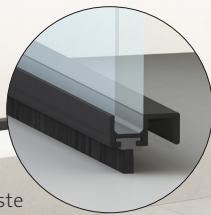

PLNEO AIR SILENT: DIE SCHIEBETÜR, DIE ABDICHTET

+++ AKTION 2024 +++ AKTION 2024 +++ AKTION 2024 +++ AKTION 2024 +++ AKTION 2024 +++ AKTION 2024 +++

Eine Gummilippe dichtet direkt in die Wandleibung ab.

Eine Gummilippe dichtet an einen, an der Wand montierten Aluminiumwinkel.

Eine Bürste schließt die Tür zum Boden ab.

AB
€ 849,-
inkl. MwSt.

UNSERE
EMPFEHLUNG
Für ein Maximum an
Privatsphäre empfehlen wir die **Kombination**
mit der smart2lock
Griffstange.

smart2lock
by GRIFFWERK