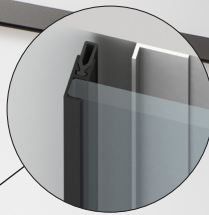

PLNEO AIR SILENT: DIE SCHIEBETÜR, DIE ABDICHTET

+++ AKTION 2024 +++ AKTION 2024 +++ AKTION 2024 +++ AKTION 2024 +++ AKTION 2024 +++ AKTION 2024 +++

Eine Gummilippe dichtet direkt in die Wandleibung ab.

Eine Gummilippe dichtet an einen, an der Wand montierten Aluminiumwinkel.

Eine Bürste schließt die Tür zum Boden ab.

AB
€ 849,-
inkl. MwSt.

UNSERE
EMPFEHLUNG
Für ein Maximum an
Privatsphäre empfehlen wir die **Kombination**
mit der smart2lock
Griffstange.

smart2lock
by GRIFFWERK