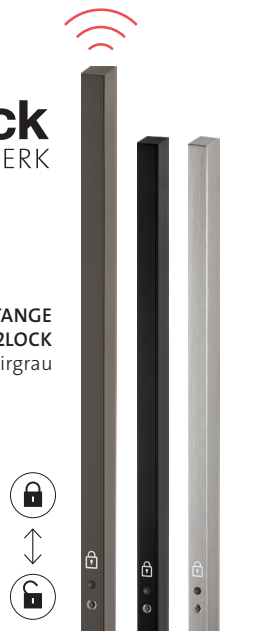

PLNEO AIR SILENT: DIE SCHIEBETÜR, DIE ABDICHTET

+++ AKTION 2024 +++ AKTION 2024 +++ AKTION 2024 +++ AKTION 2024 +++ AKTION 2024 +++ AKTION 2024 +++

Eine Gummilippe dichtet direkt in die Wandleibung ab.

Eine Gummilippe dichtet an einen, an der Wand montierten Aluminiumwinkel.

Eine Bürste schließt die Tür zum Boden ab.

AB
€ 849,-
inkl. MwSt.

UNSERE
EMPFEHLUNG
Für ein Maximum an
Privatsphäre empfehlen wir die **Kombination**
mit der smart2lock
Griffstange.

smart2lock
by GRIFFWERK

GRIFFSTANGE
PLNEO SMART2LOCK
Kaschmirgrau

AUFPREIS
€ 299,-
inkl. MwSt.

VIelfÄLTIGE ANWENDUNG

KÜCHE

BAD

HOME OFFICE

HOBBYRAUM

PLANE0 AIR: LEICHTIGKEIT MIT PROFIL